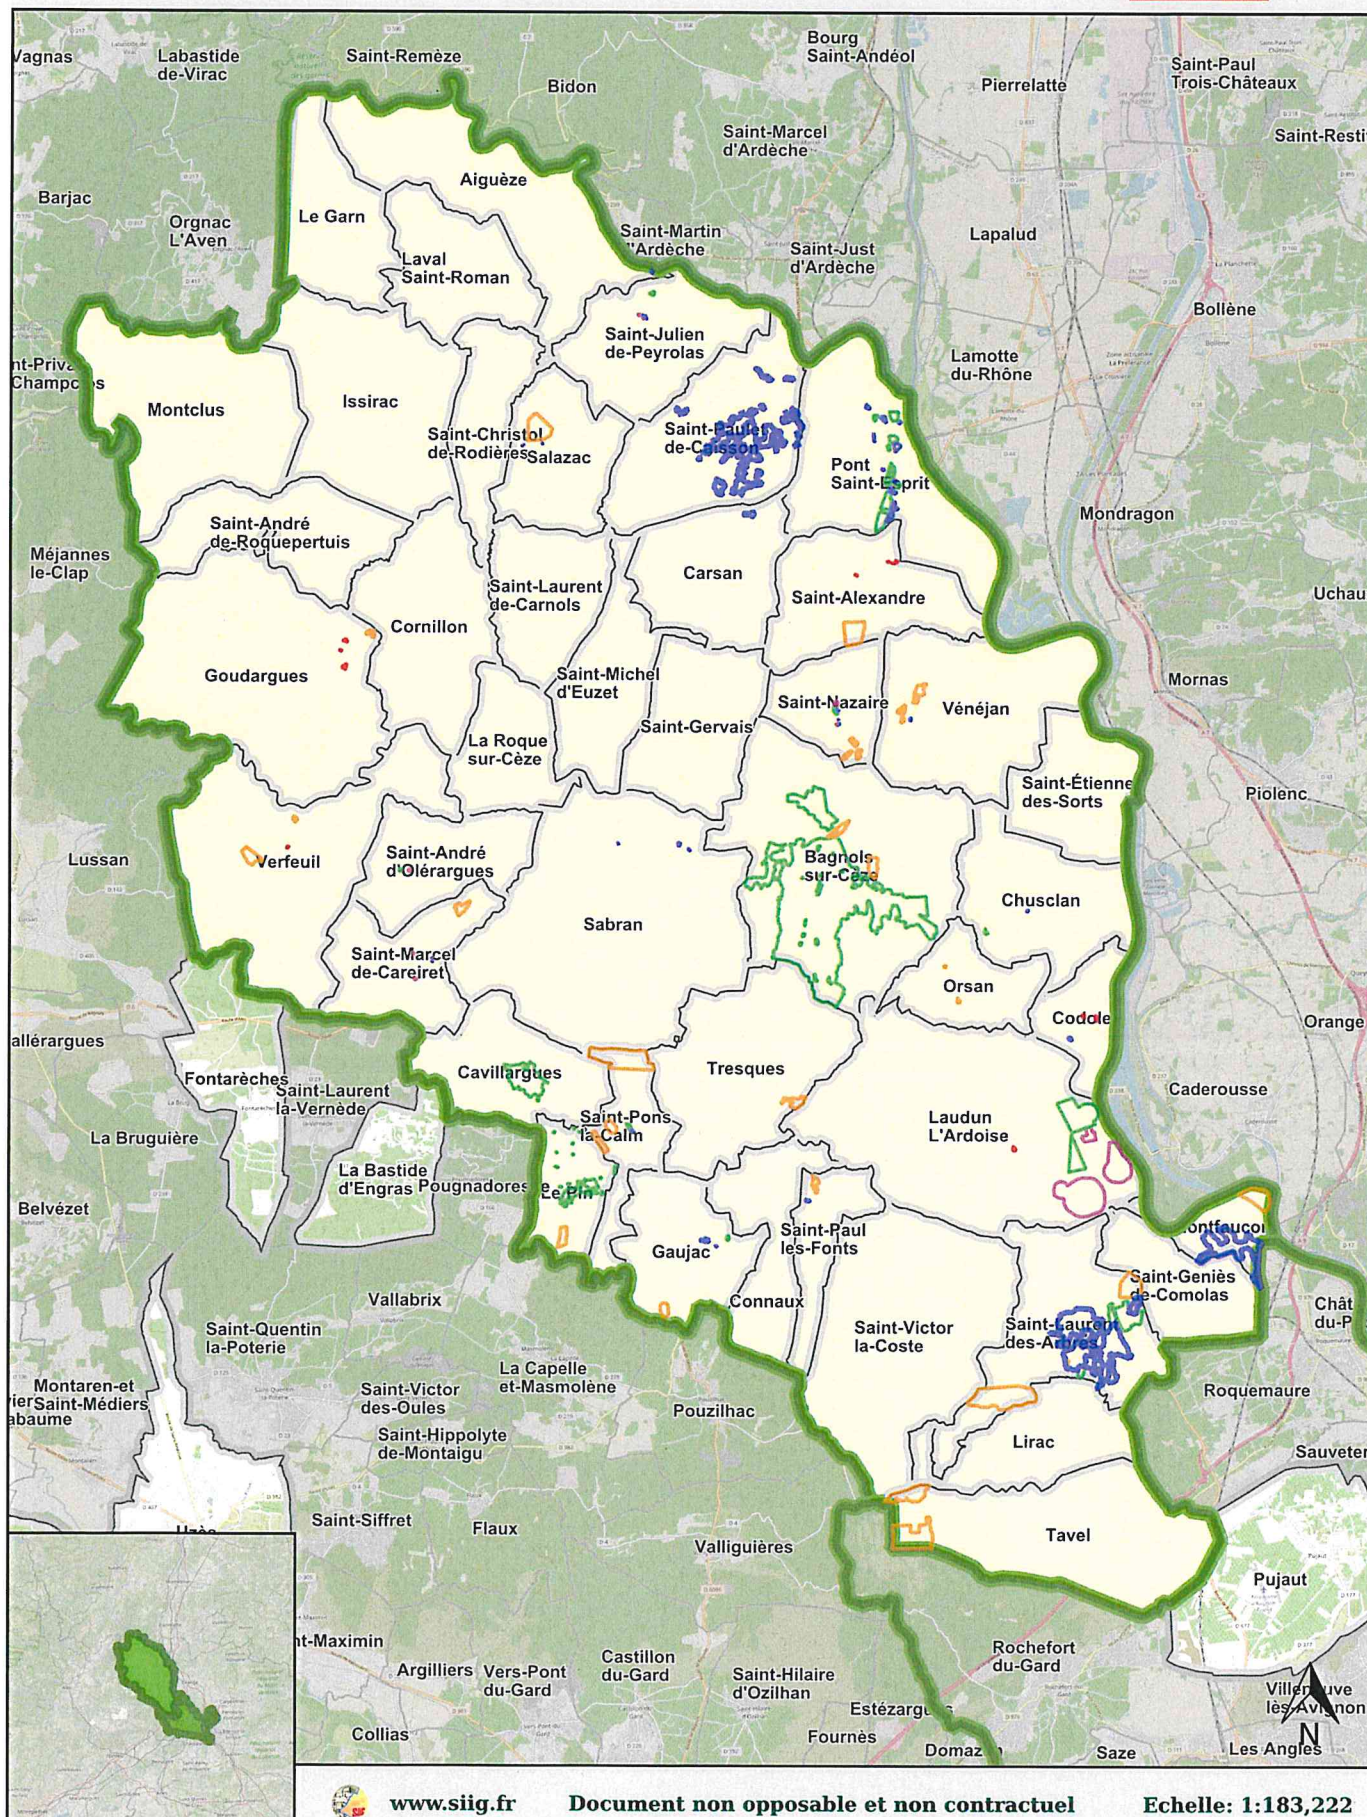

Agglomération du Gard Rhodanien

Zones d'accélération des EnR au 25/10/23

Légende cartographie des zones d'accélération des énergies renouvelables

Zone d'accélération des EnR – Photovoltaïque en toiture des bâtiments uniquement

Zone d'accélération des EnR – Photovoltaïque en toiture des bâtiments et/ou en ombrière

Zone d'accélération des EnR – Photovoltaïque au sol

Zone d'accélération des EnR – Photovoltaïque en ombrière uniquement